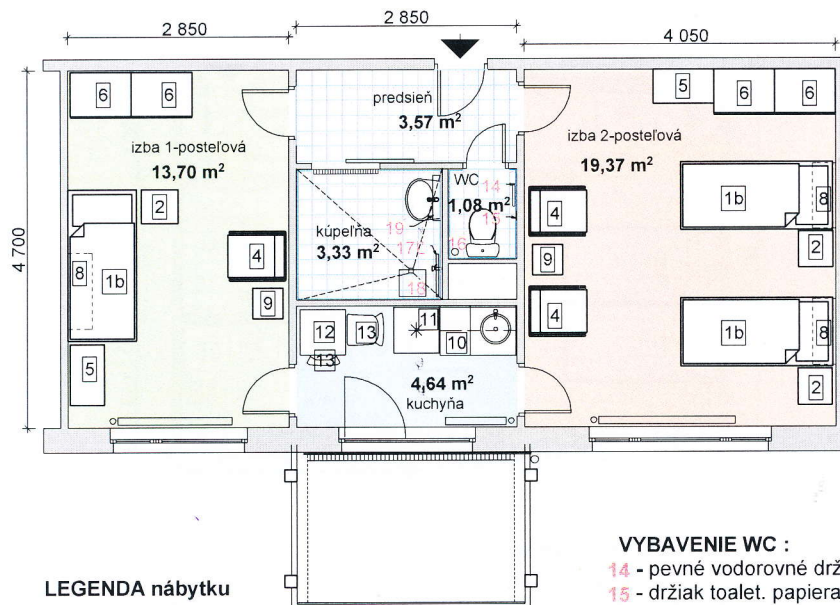

LEGENDA nábytku

- 1a - posteľ polohovateľná-/PLE-P90-0/ 1030x2060mm
+ antidekubitný matrac
- 2 - nočný stolík 480x450x880 mm drevený /NS-3-0/
- 3 - senoirske polohovateľné kreslo /SOFTLIN KONFORT 04/
- 5 - skrinka 800x400 /1300mm
/spodná dvierková + policový nadstavec/
- 6 - skriňa 800x600x2100 mm 2-dverová
so spodným úložným priestorom na lôžkoviny
- 7a - vstavaná skriňa šatníková 2-dverová /posuvné dvere/
1330x650X 2650 mm kombinovaná policová a vešiaková
- 8 - polička na stenu š.900
- 9 - konferenčný stolík 400x400x500 mm

VYBAVENIE sprcha:

- 17P - pevné lomené držadlo do sprchy pravé
- 17L - pevné lomené držadlo do sprchy ľavé
s držiakom na nastaviteľnú sprchu
- 18 - sklopné sedadlo
- 19 - zrkadlová skrinka nad umývadlo

TYP BUNKY VII. 2-izbová - pre imobilných

BUNKY V PAVILÓNE A a B1 -stará úprava kúpeľne-prestavať

v.č.6 /7

LEGENDA nábytku

- 1b - posteľ 900x2000 mm
- 2 - nočný stolík 480x450x880 mm drevený /NS-3-0/
- 4 - seniorske kreslo /SOFTLIN KONFORT 03/
- 5 - skrinka 800x400 mm dvierková + policový nadstavec
- 6 - skriňa 800x600x2100 mm 2-dverová
so spodným úložným priestorom na lôžkovina
- 8 - polička na stenu š.900
- 9 - konferenčný stolík 400x400x500 mm
- 10 - kuchynská linka s drezom dl.1000 mm
- 11 - samostatne stojaca chladnička v. 850 mm
- 12 - jedáľenský stôl 600x600 mm
- 13 - jedáľenská stolička

ZOSTAVAKUCHNSKEJ LINKY:

- spodná skrinka s drezom 600x600/850 mm
- spodná skrinka 4- zásuvková 400x600/850 mm
- horná skrinka dvierková 2-policová 600x320/570 mm
- horná skrinka otvorená 2-policová 400x320/570 mm